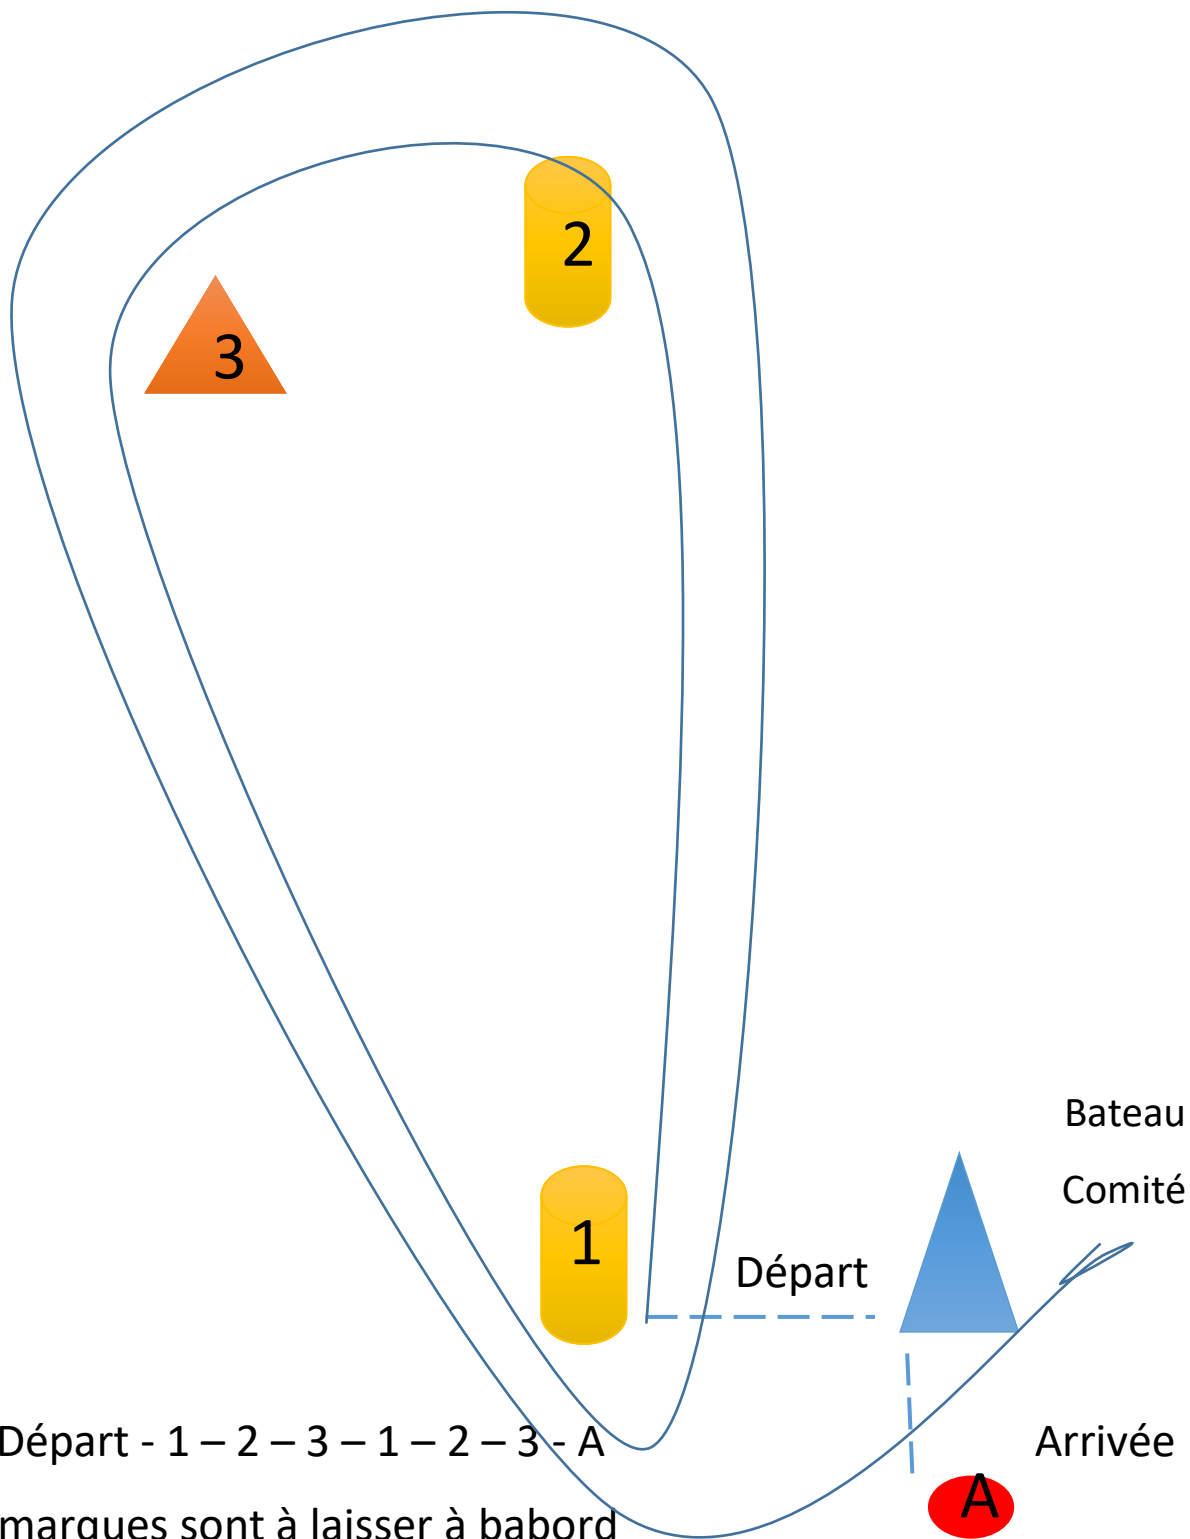

Régate du 29 Aout 2020 (éventuellement le 30 août)

Parcours 1 (VHF Canal 8)

Parcours : Départ - 1 - 2 - 3 - 1 - 2 - 3 - A

Toutes les marques sont à laisser à babord

Parcours 2 (VHF Canal 8)

VENT

Bateau
Comité

Départ

Arrivée

Parcours : Départ - 1 - 2 - 1 - 2 - A

Toutes les marques sont à laisser à babord

Parcours 3 (VHF Canal 8)

Parcours : Départ - 1 – 2 – 3 - 1 – 2 – A

Toutes les marques sont à laisser à babord