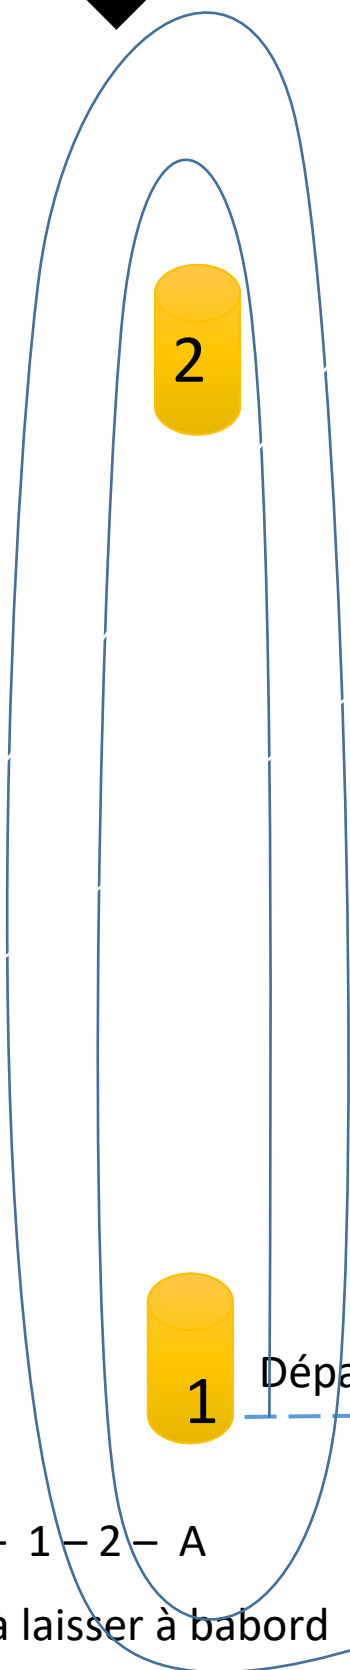

Régate du 29 Aout 2020 (éventuellement le 30 août)

Parcours 1 (VHF Canal 8)

Parcours : Départ - 1 - 2 - 3 - 1 - 2 - 3 - A

Toutes les marques sont à laisser à babord

Parcours 2 (VHF Canal 8)

VENT

Bateau
Comité

Départ

Arrivée

Parcours : Départ - 1 - 2 - 1 - 2 - A

Toutes les marques sont à laisser à babord

Parcours 3 (VHF Canal 8)

Parcours : Départ - 1 – 2 – 3 - 1 – 2 – A

Toutes les marques sont à laisser à babord