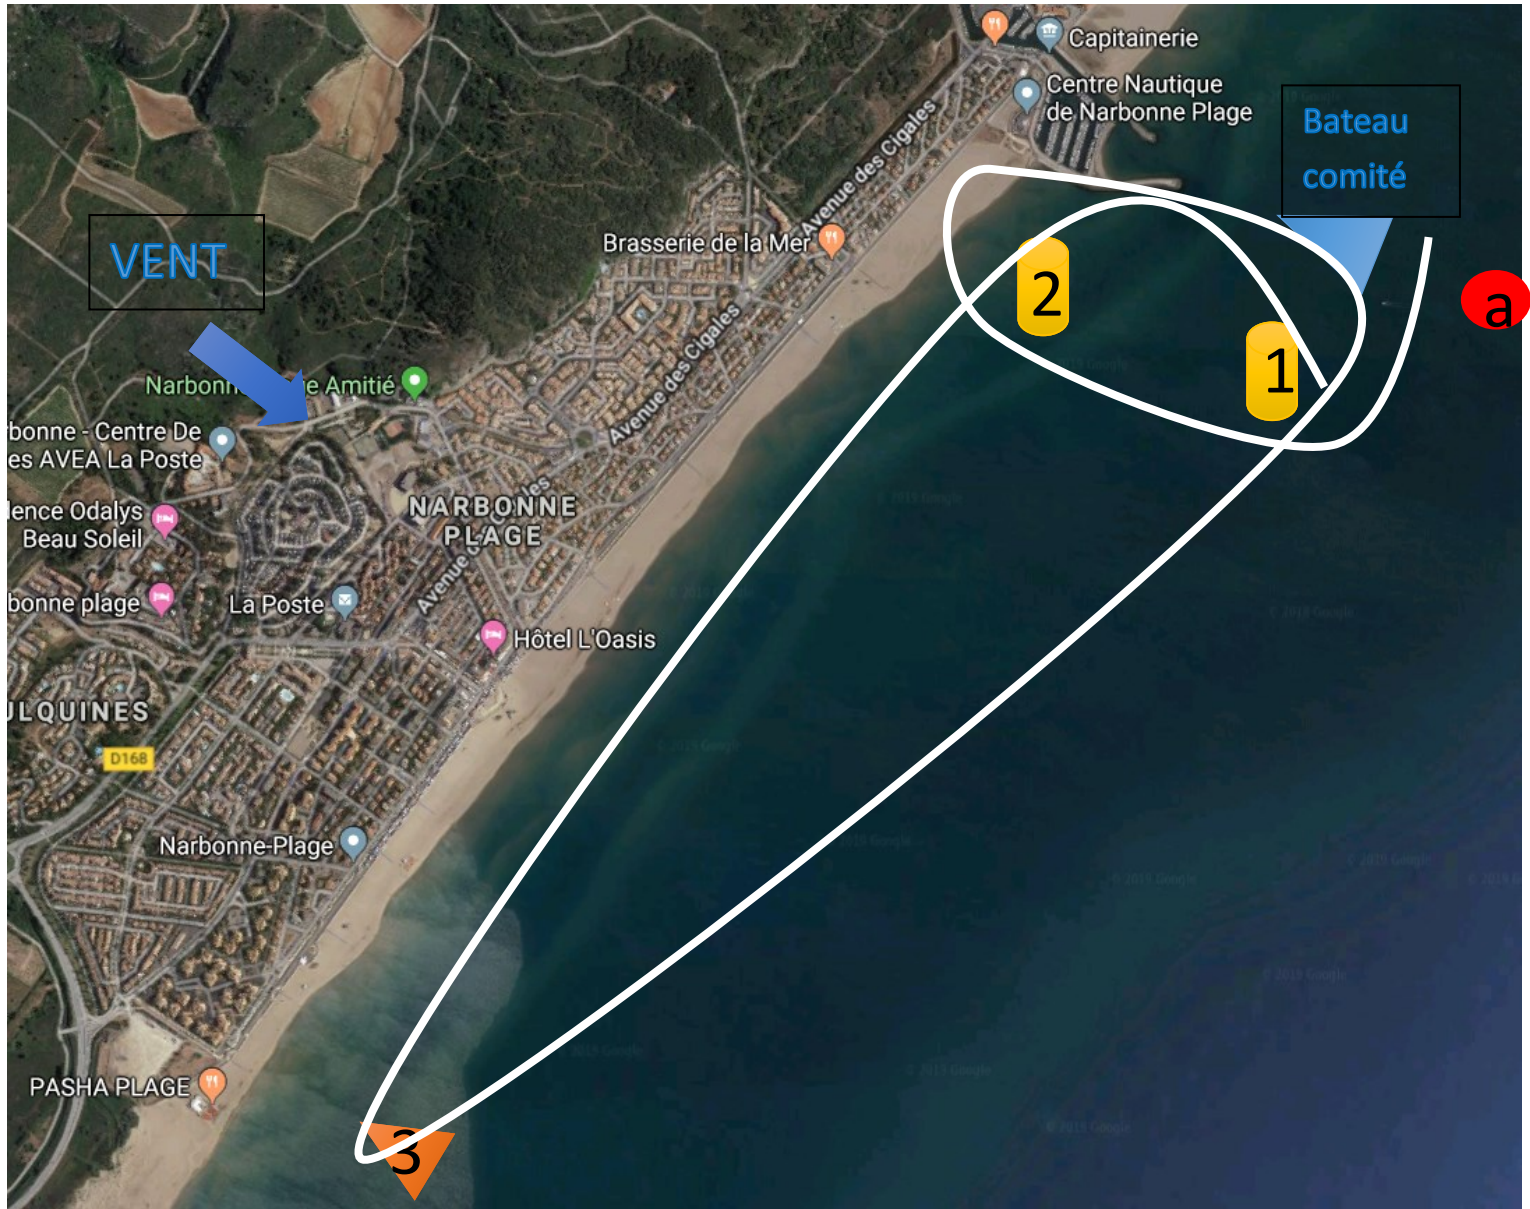

Régate du 29 Aout 2020 (éventuellement le 30 août)

Parcours 1 (VHF Canal 8)

Parcours : Départ - 1 - 2 - 3 - 1 - 2 - 3 - A

Toutes les marques sont à laisser à babord

Parcours 2 (VHF Canal 8)

VENT

Bateau
Comité

Départ

Arrivée

Parcours : Départ - 1 - 2 - 1 - 2 - A

Toutes les marques sont à laisser à babord

Parcours 3 (VHF Canal 8)

Parcours : Départ - 1 – 2 – 3 - 1 – 2 – A

Toutes les marques sont à laisser à babord